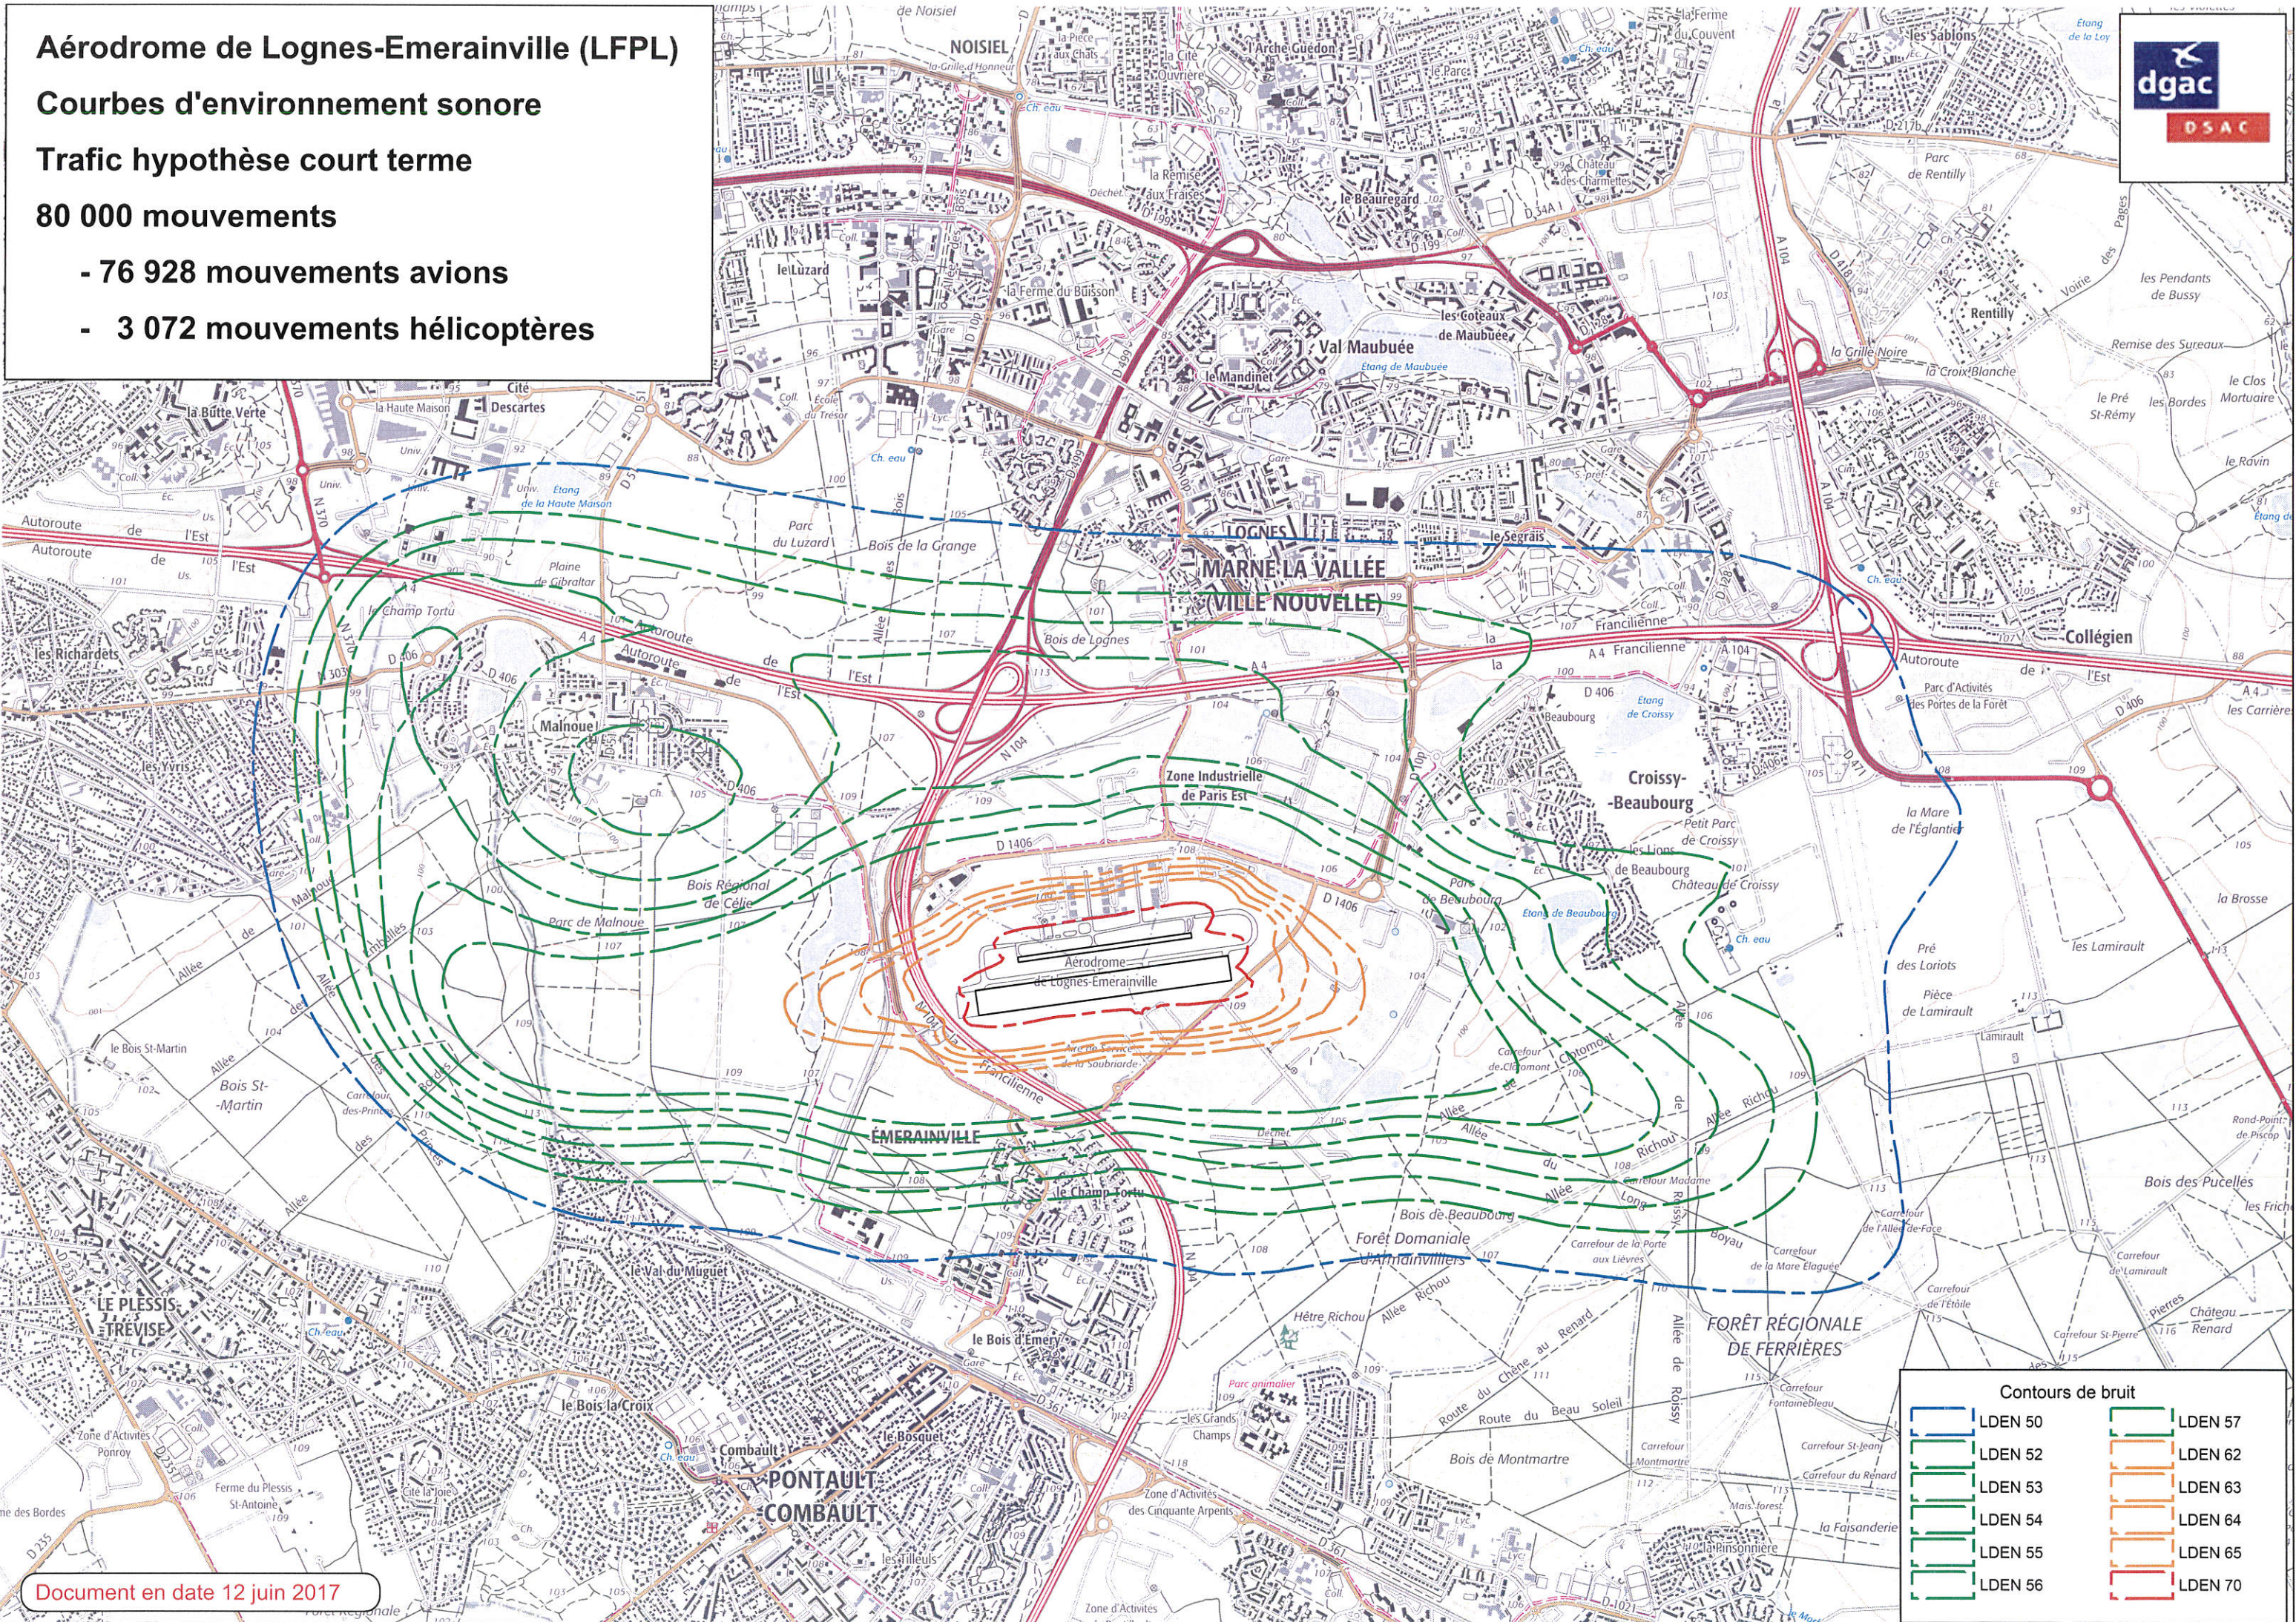

Aérodrome de Lognes-Emerainville (LFPL)

Courbes d'environnement sonore

Trafic hypothèse court terme

80 000 mouvements

- 76 928 mouvements avions

- 3 072 mouvements hélicoptères

Contours de bruit	
LDEN 50	LDEN 57
LDEN 52	LDEN 62
LDEN 53	LDEN 63
LDEN 54	LDEN 64
LDEN 55	LDEN 65
LDEN 56	LDEN 70